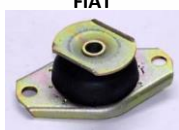

51795195

COXIM TRASEIRO
MOTOR/CAMBIO -
PUNTO 1.8 8V 2008/2011

16859

FIAT

7629021

COXIM TRASEIRO
MOTOR/CAMBIO - TIPO
1.6

15029

FIAT