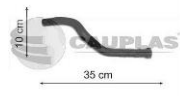

18105
FORD

5L5518K579AE
MANGUEIRA ENTRADA
AR QUENTE 15MM -
RANGER 3.0 DIESEL
POWER STROKE
2005/2012

14966
FORD

3M5H18C553YH
MANGUEIRA ENTRADA
AR QUENTE 18MM -
FOCUS 2.0 DURATEC
2008/2013

18371
FORD

CN1518K579AB
MANGUEIRA ENTRADA
AR QUENTE 18MM -
NOVA ECOSPORT 2.0
16V DURATEC
GASOLINA 2015/