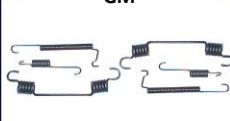

410134

REPARO SAPATA FREIO
TRASEIRA PARCIAL 2
RODAS SISTEMA
VARGA - CORSA 1994/
AGILE 1.4 2009/ ASTRA

17865
GM